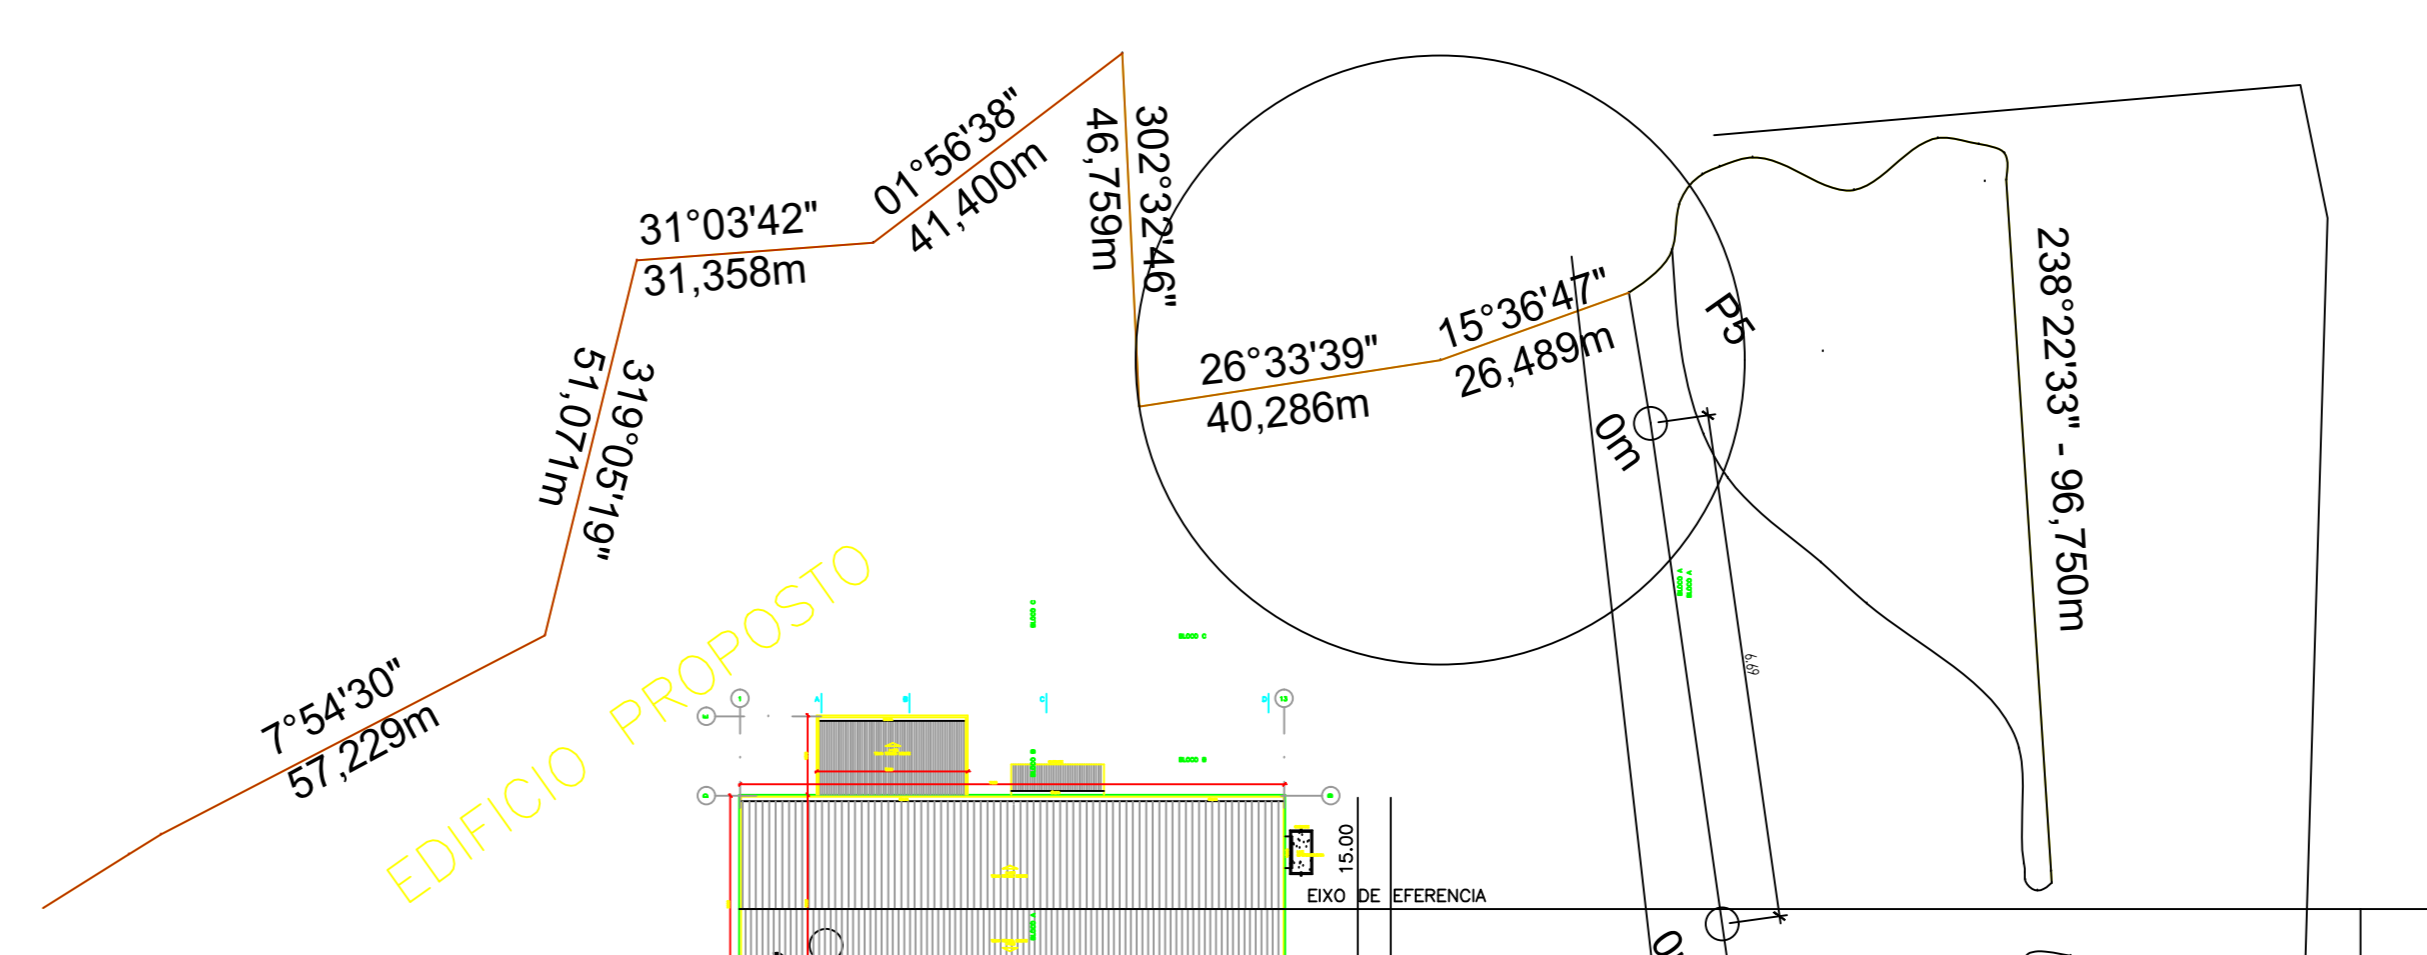

COBERTURA
ESCALA 1/150
ÁREA COBERTA = 3.522,00m²

EDIFÍCIO PROPOSTO

SITUAÇÃO/LOCAÇÃO
ESCALA 1/2000

CORTE D-D
ESCALA 1/75

UniRV Universidade de Rio Verde	
OBRA:	INSTITUCIONAL
PROF:	UNIRV - UNIVERSIDADE DE RIO VERDE
PROJETO:	Conclusão da Obra - Centro de Convenções
ENDEREÇO:	Fazenda Fontes do Saber, Campus Universitário zona urbana CEP 75901-970 - Rio Verde - GO
SITUAÇÃO:	CONCLUSÃO
DATA:	15/02/2019
PROPRIETÁRIO:	UNIRV - UNIVERSIDADE DE RIO VERDE
PROJETO E ART.:	GABRIELA LOPES DE ARAÚJO
INDICADAS:	04/05