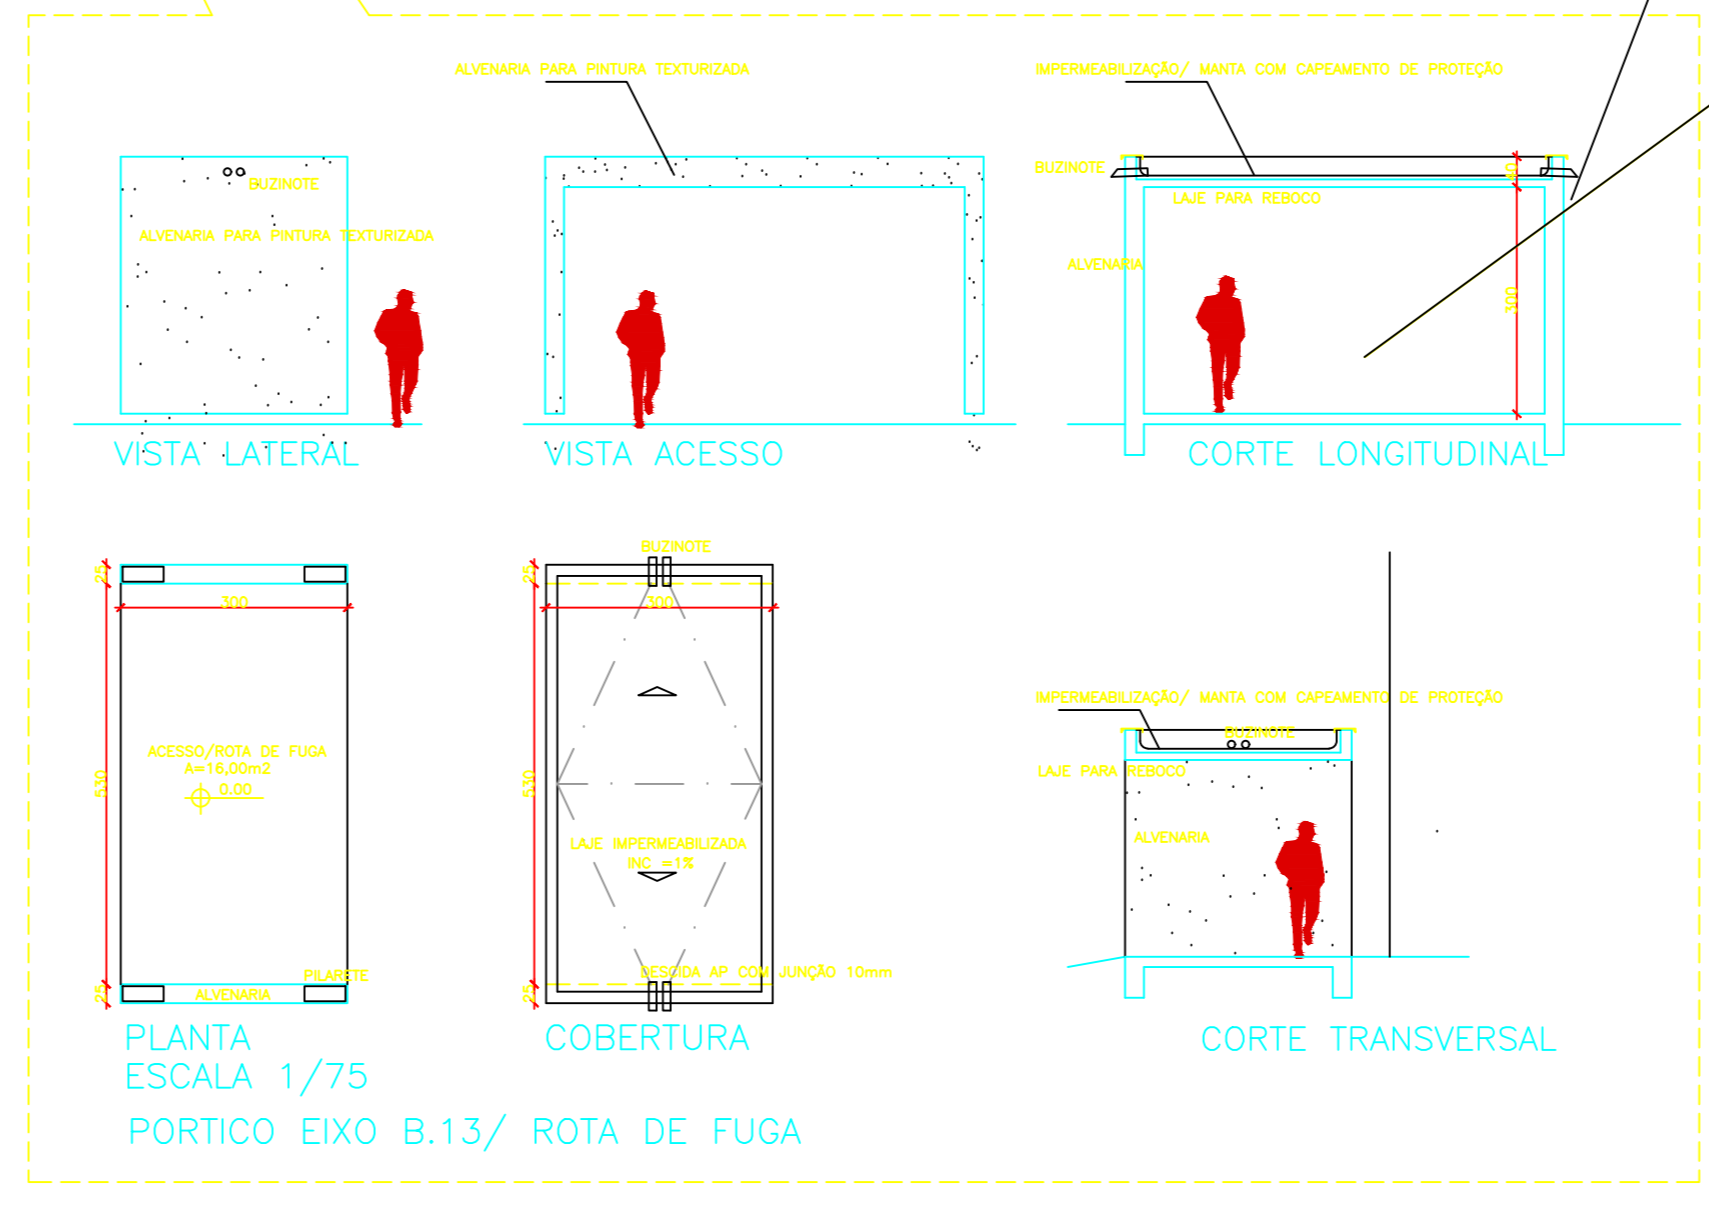

COBERTURA
ESCALA 1/150
ÁREA COBERTA = 3.522,00m²

EDIFÍCIO PROPOSTO

SITUAÇÃO/LOCAÇÃO
ESCALA 1/2000

CORTE D-D
ESCALA 1/75

UniRV Universidade de Rio Verde	
OBRA:	INSTITUCIONAL
PROF:	UNIRV - UNIVERSIDADE DE RIO VERDE
PROJETO:	Conclusão da Obra - Centro de Convenções
ENDEREÇO:	Fazenda Fontes do Saber, Campus Universitário zona urbana CEP 75901-970 - Rio Verde - GO
SITUAÇÃO:	CONCLUSÃO
DATA:	15/02/2019
PROPRIETÁRIO:	UNIRV - UNIVERSIDADE DE RIO VERDE
PROJETO E ART.:	GABRIELA LOPES DE ARAÚJO
INDICADAS:	04/05