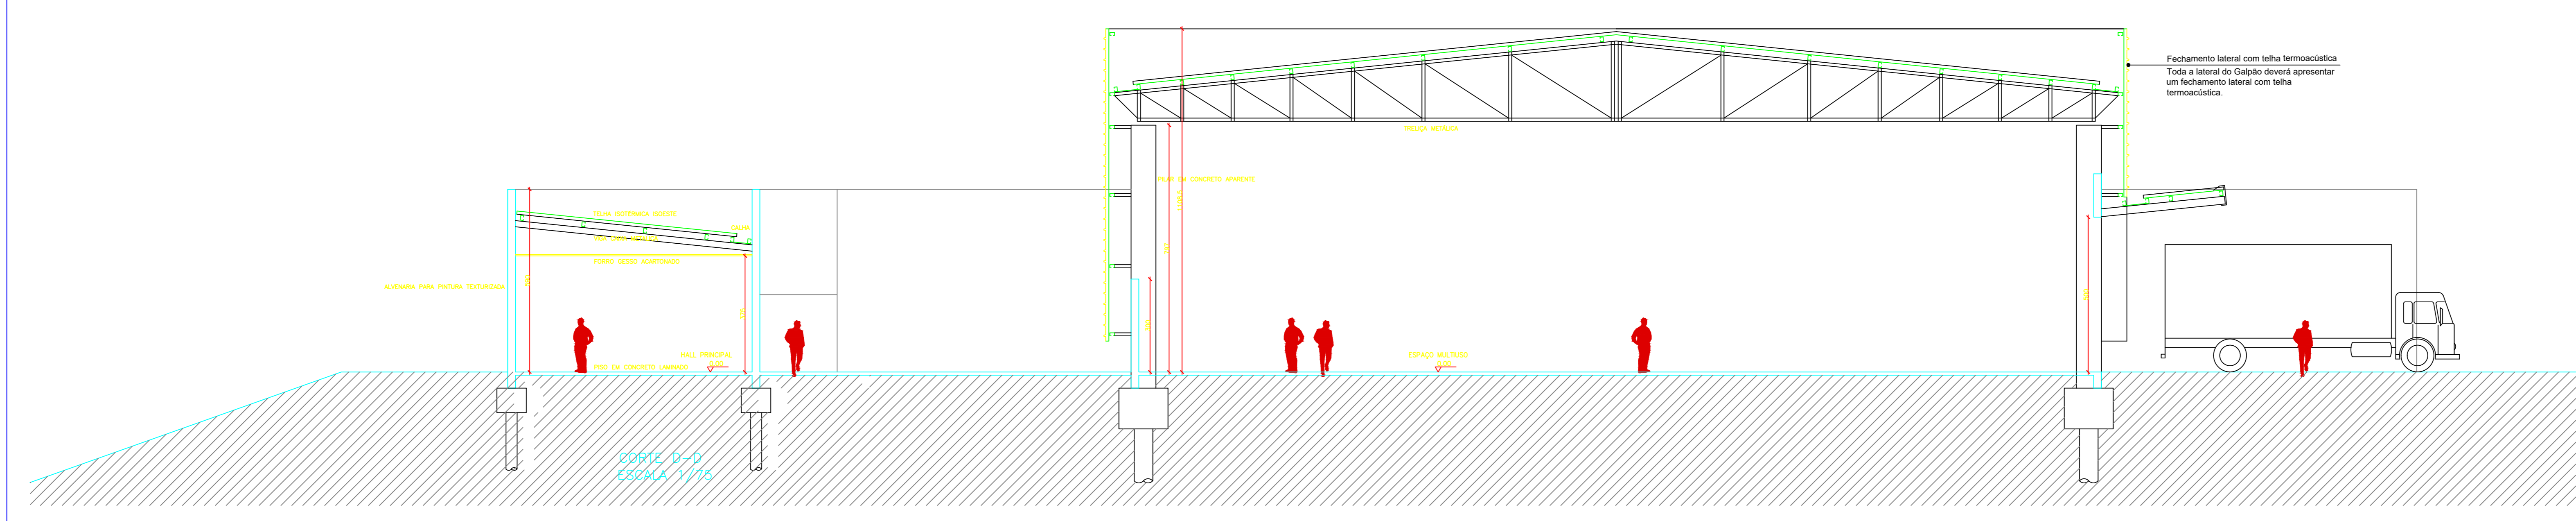

COBERTURA
ESCALA 1/150
ÁREA COBERTA = 3.522,00m²

EDIFÍCIO PROPOSTO

SITUAÇÃO/LOCAÇÃO
ESCALA 1/2000

CORTE D-D
ESCALA 1/75

UniRV Universidade de Rio Verde	
OBRA:	INSTITUCIONAL
PROF:	UNIRV - UNIVERSIDADE DE RIO VERDE
PROJETO:	Conclusão da Obra - Centro de Convenções
ENDEREÇO:	Fazenda Fontes do Saber, Campus Universitário zona urbana CEP 75901-970 - Rio Verde - GO
SITUAÇÃO:	CONCLUSÃO
DATA:	15/02/2019
PROPRIETÁRIO:	UNIRV - UNIVERSIDADE DE RIO VERDE
PROJETO E ART.:	GABRIELA LOPES DE ARAÚJO
INDICADAS:	04/05